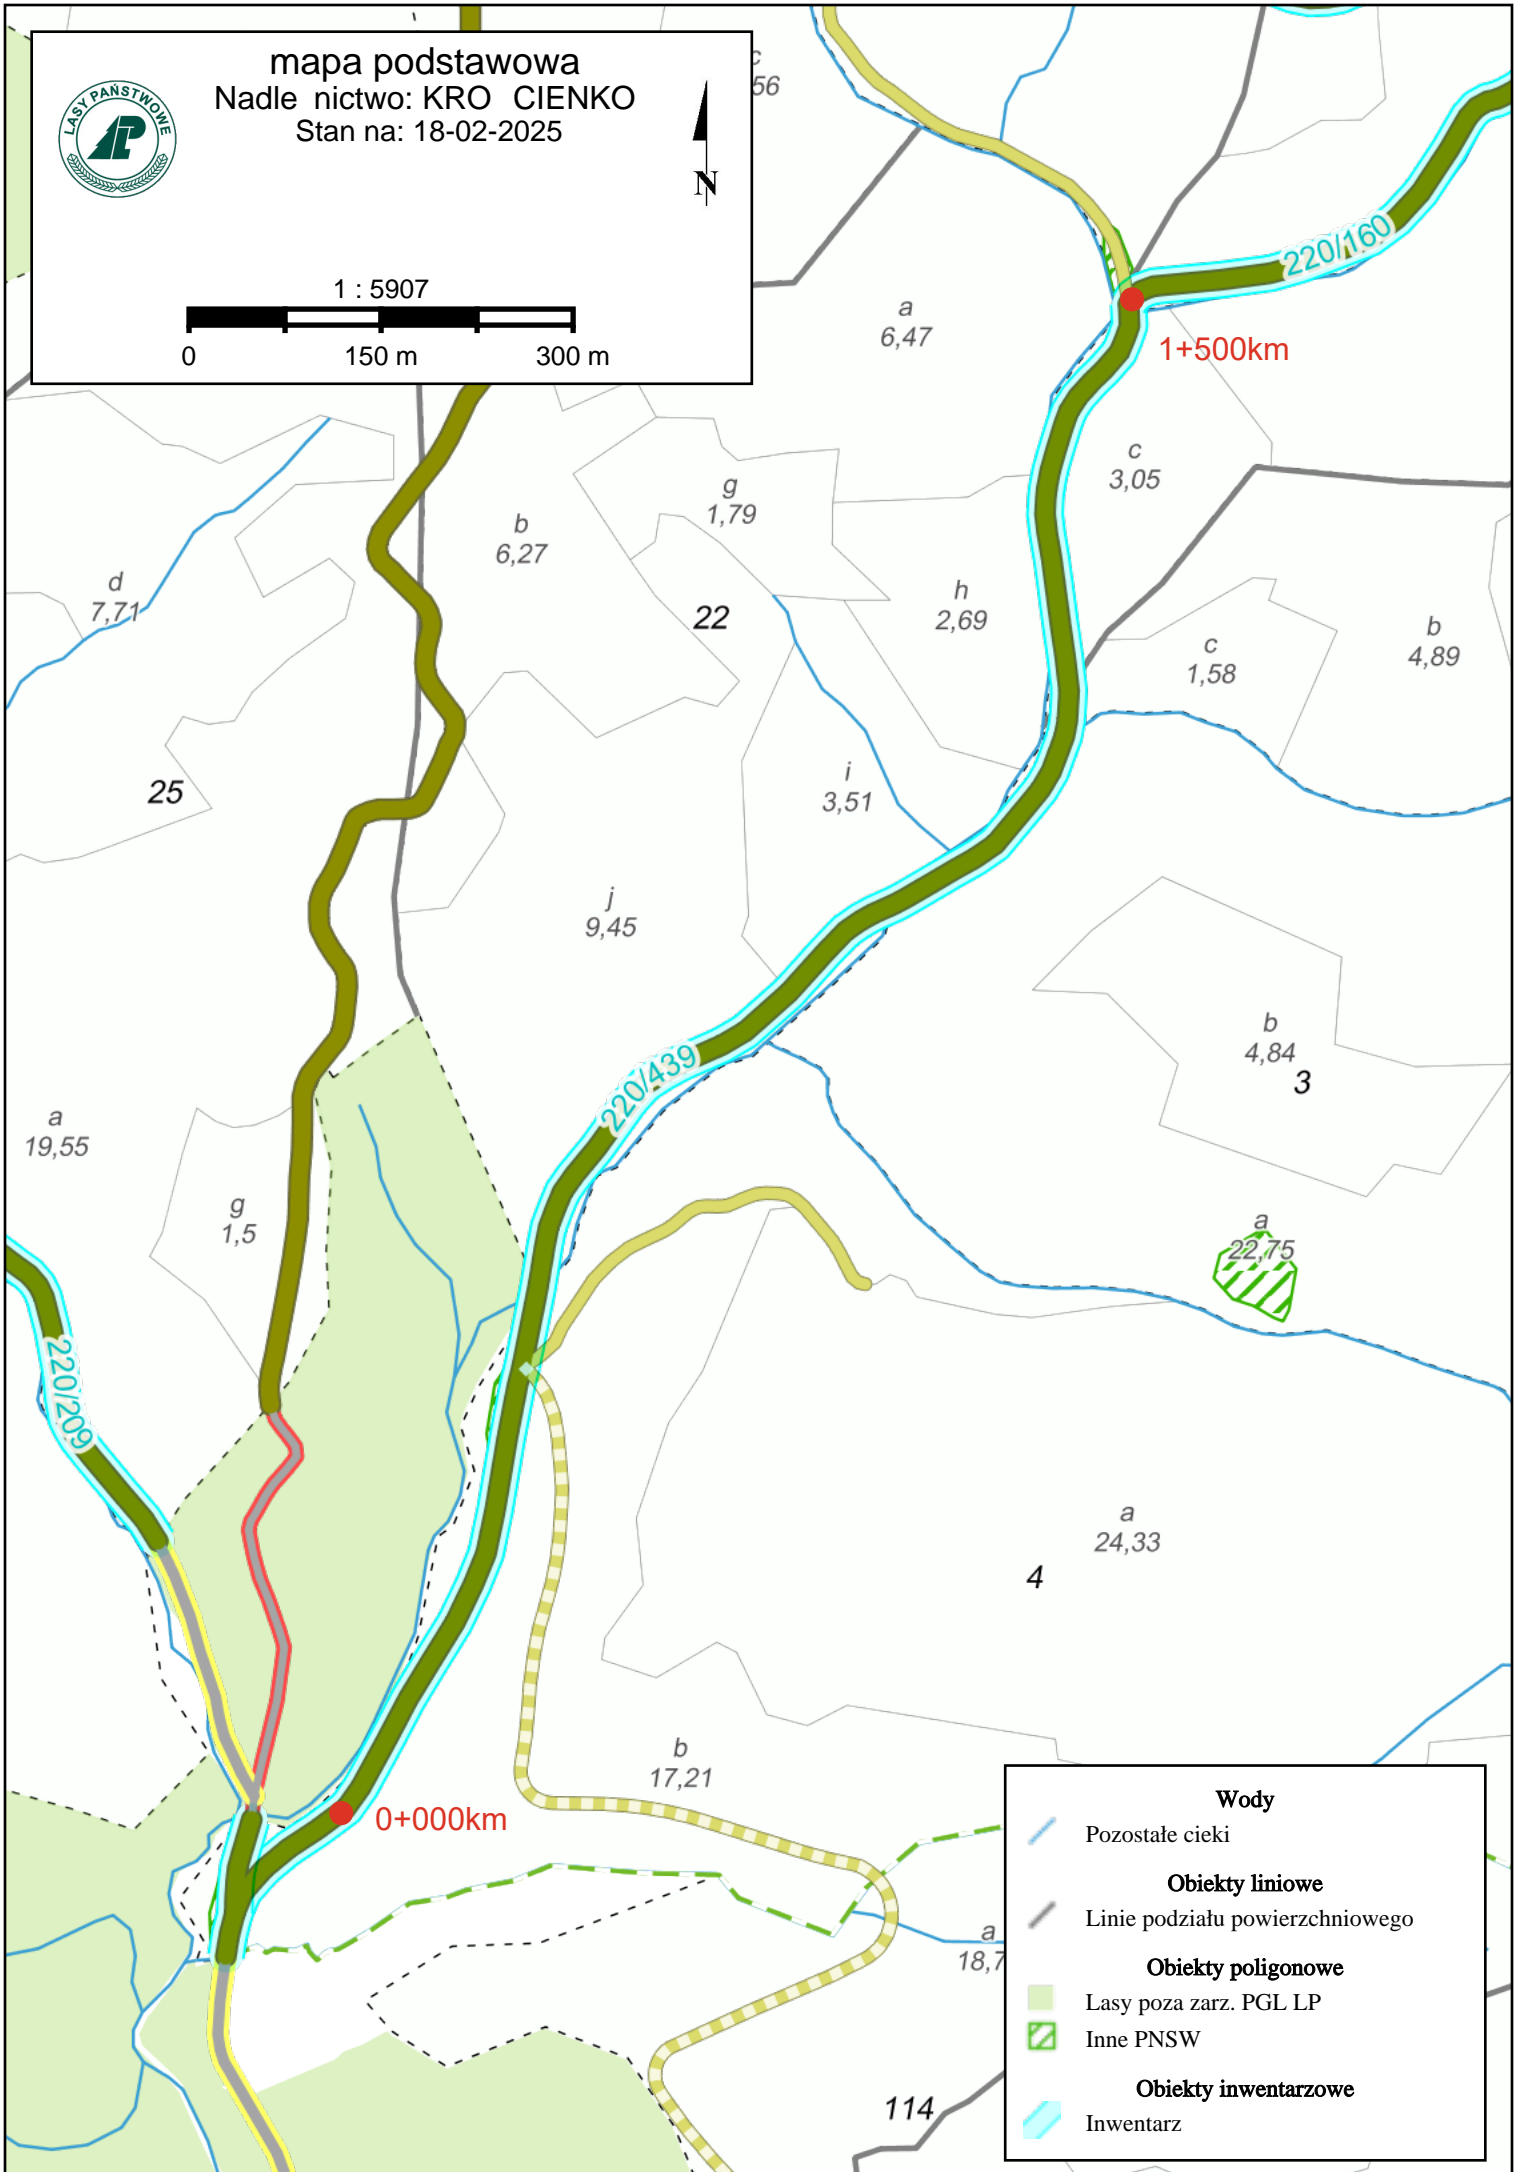

mapa podstawowa
Nadleśnictwo: KRO CIENKO
Stan na: 18-02-2025

Wody	
	Pozostałe ciek
Obiekty liniowe	
	Linie podziału powierzchniowego
Obiekty poligonowe	
	Lasy poza zarz. PGL LP
	Inne PNSW
Obiekty inwentarzowe	
	Inwentarz