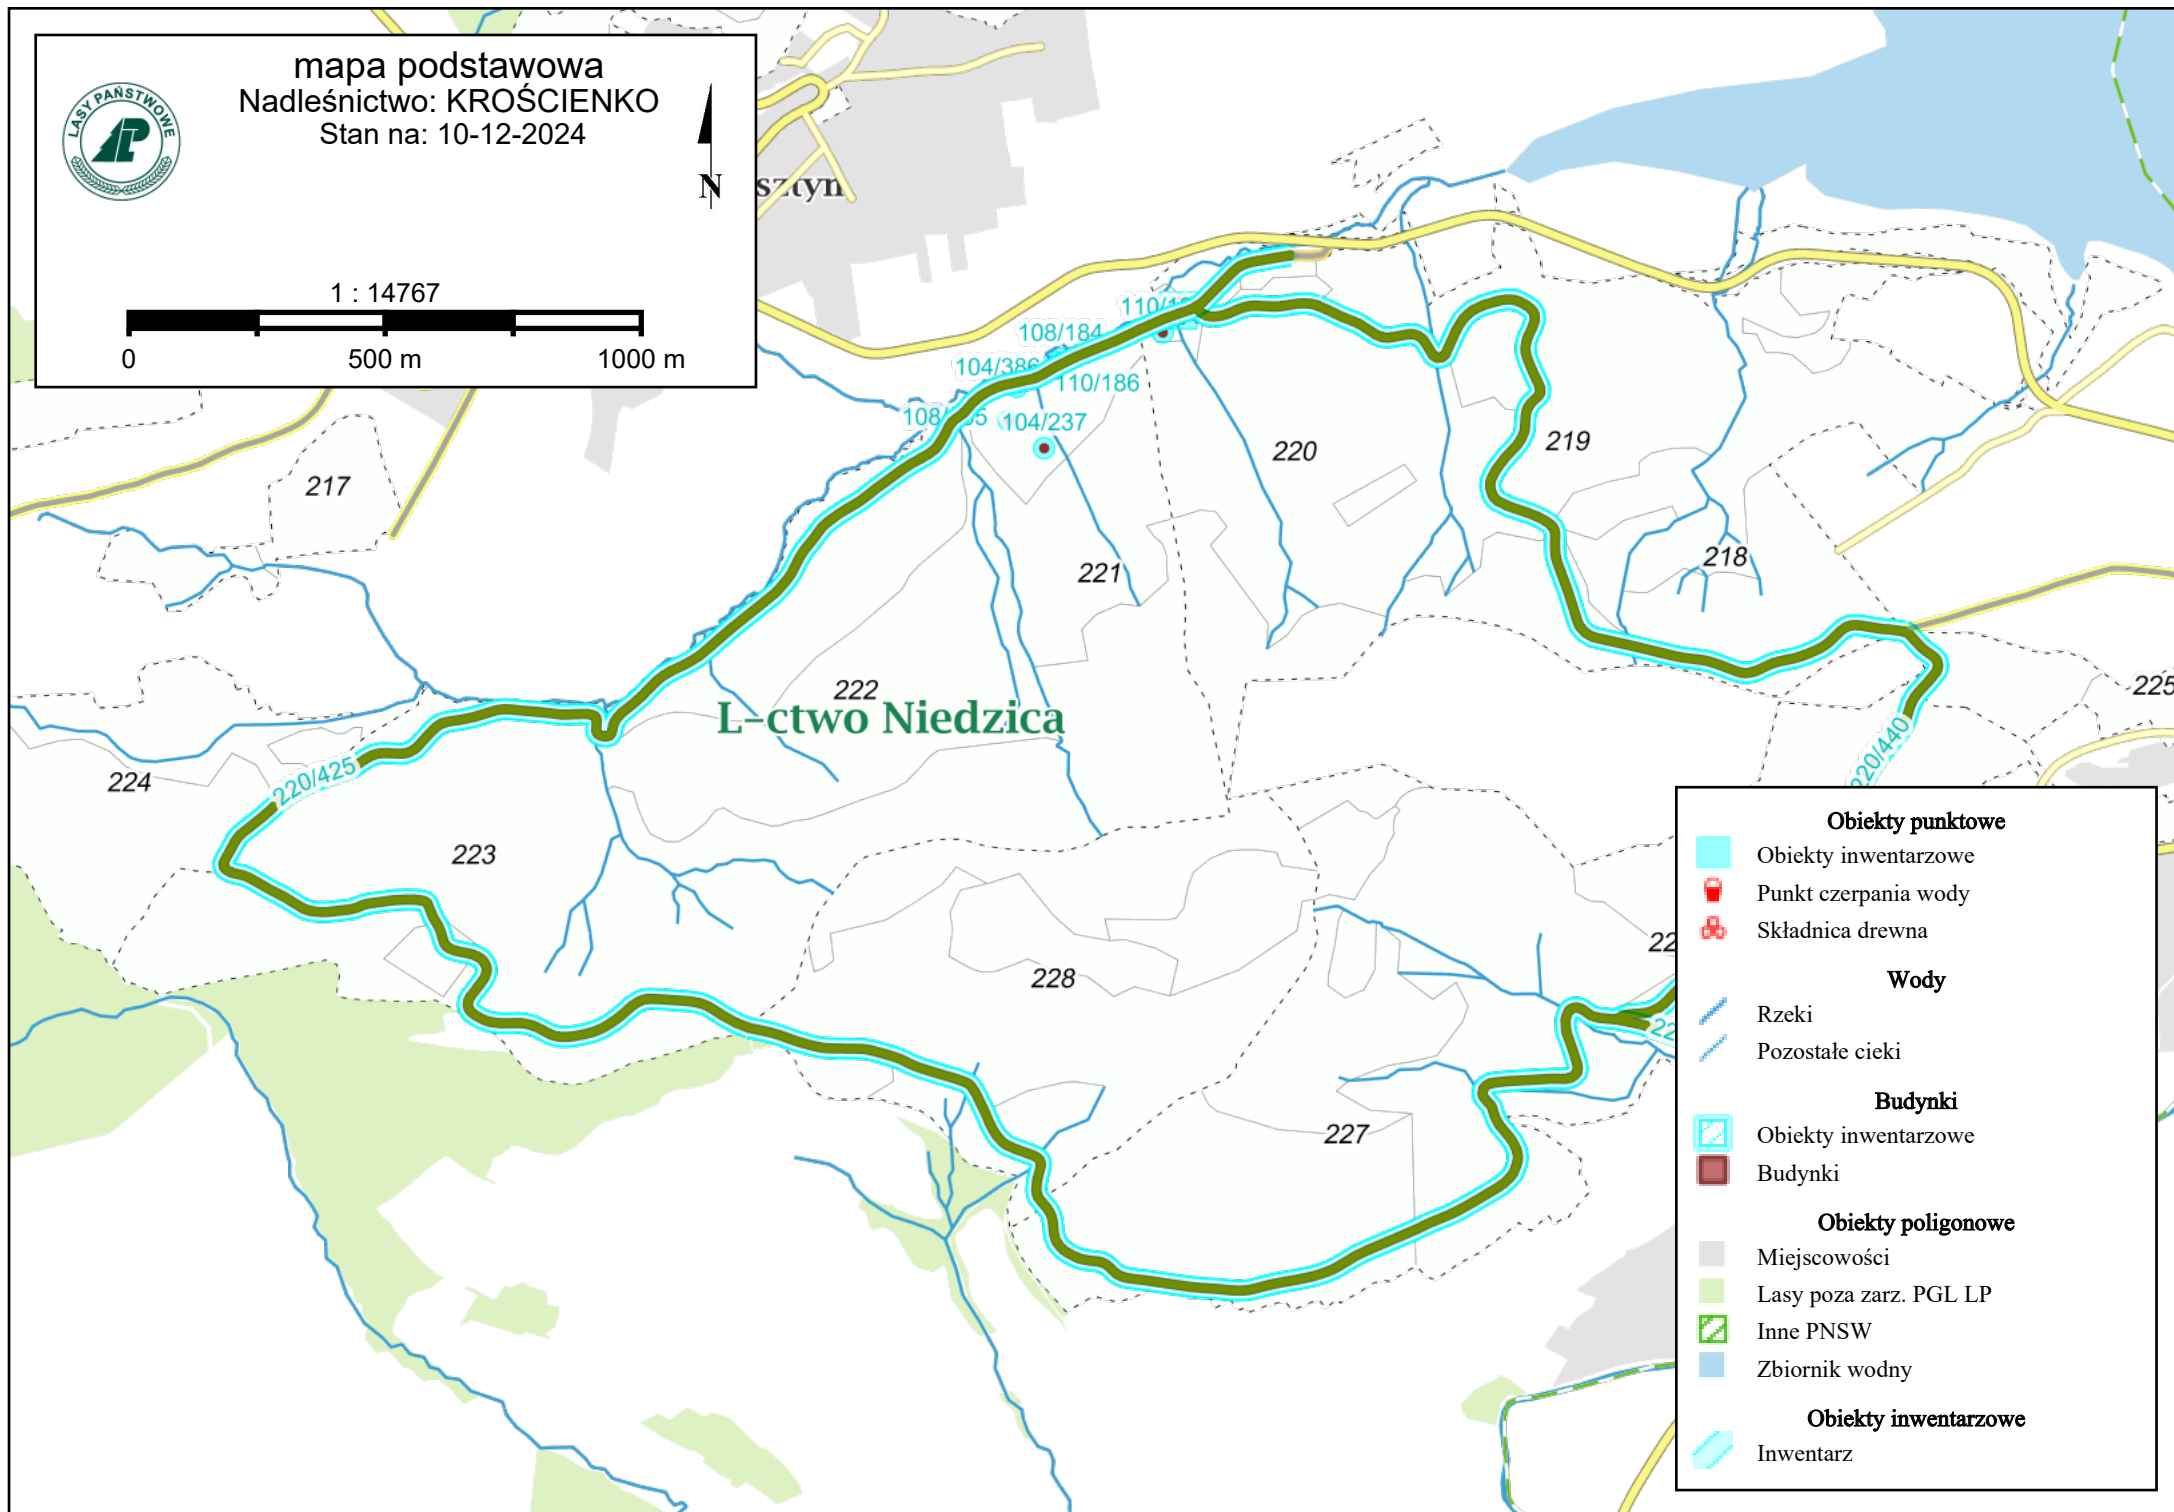

mapa podstawowa
Nadleśnictwo: KROŚCIENKO
Stan na: 10-12-2024

1 : 14767

Obiekty punktowe

- Obiekty inwentarzowe
- Punkt czerpania wody
- Składnica drewna

Wody

- Rzeki
- Pozostałe cieki

Budynki

- Obiekty inwentarzowe
- Budynki

Obiekty poligonowe

- Miejscowości
- Lasy poza zarz. PGL LP
- Inne PNSW
- Zbiornik wodny

Obiekty inwentarzowe

- Inwentarz