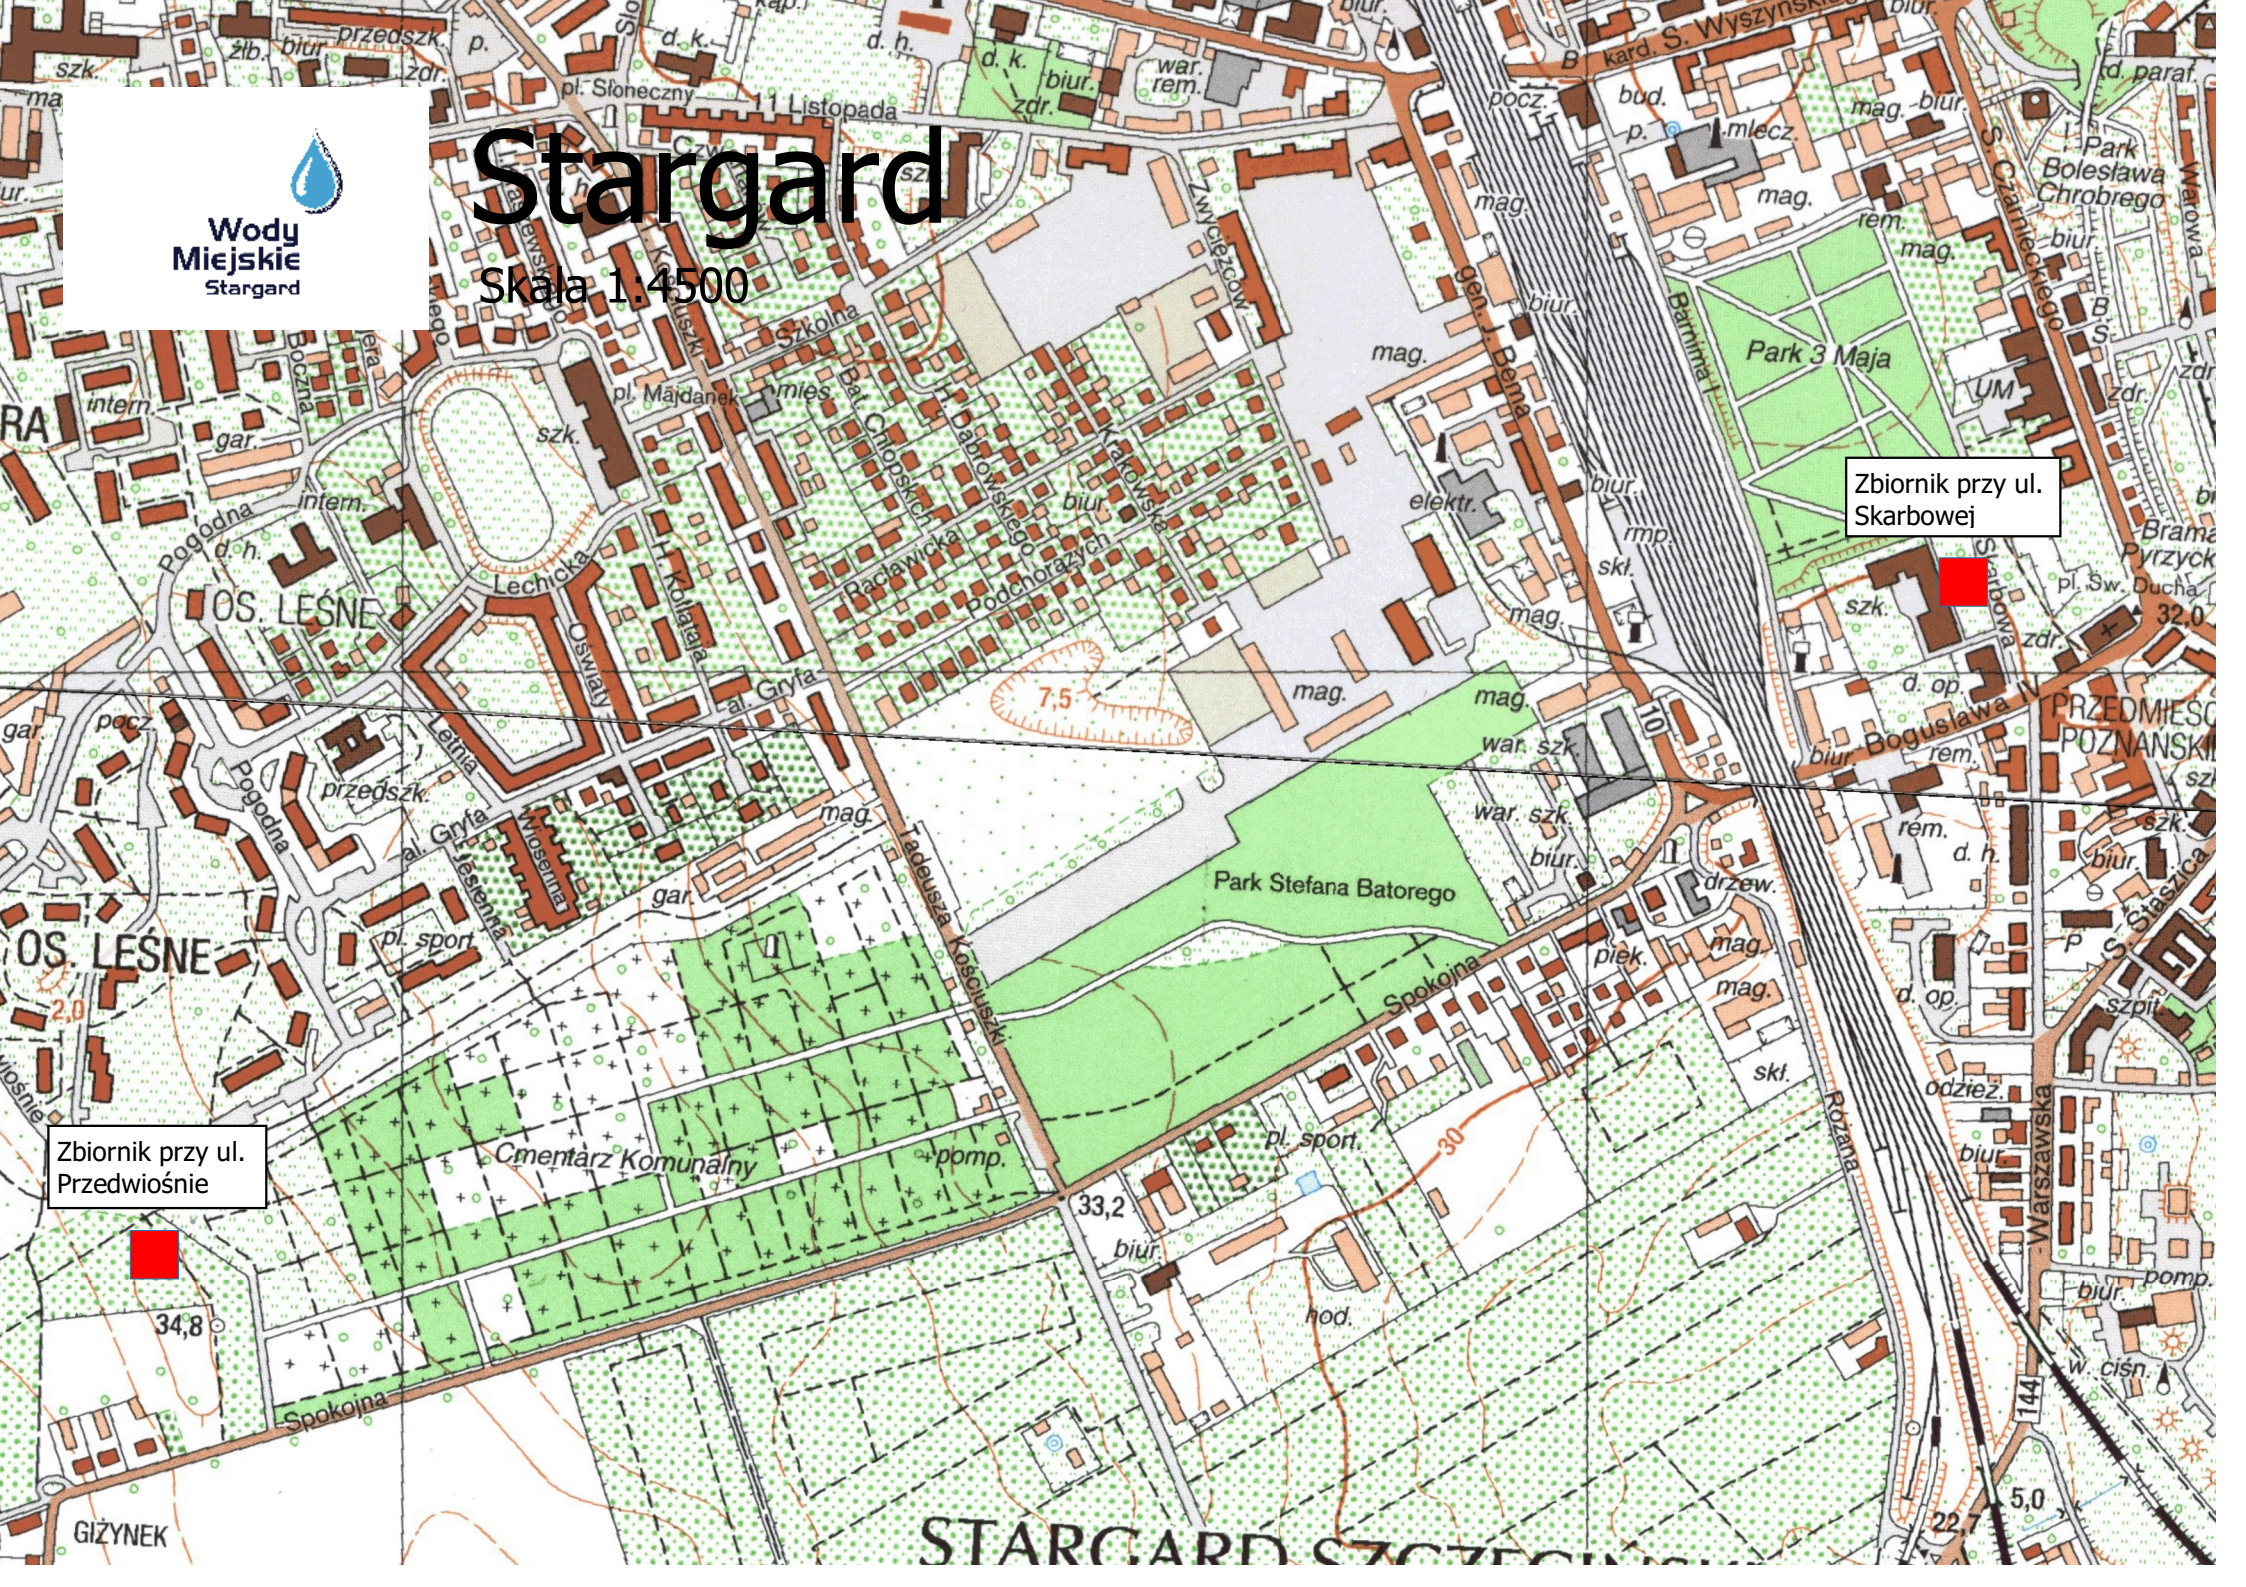

Stargard

Skala 1:4500

Zbiornik przy ul. Skarbowej

Zbiornik przy ul. Przedwiośnie

34,8

STARGARD SZCZECIN