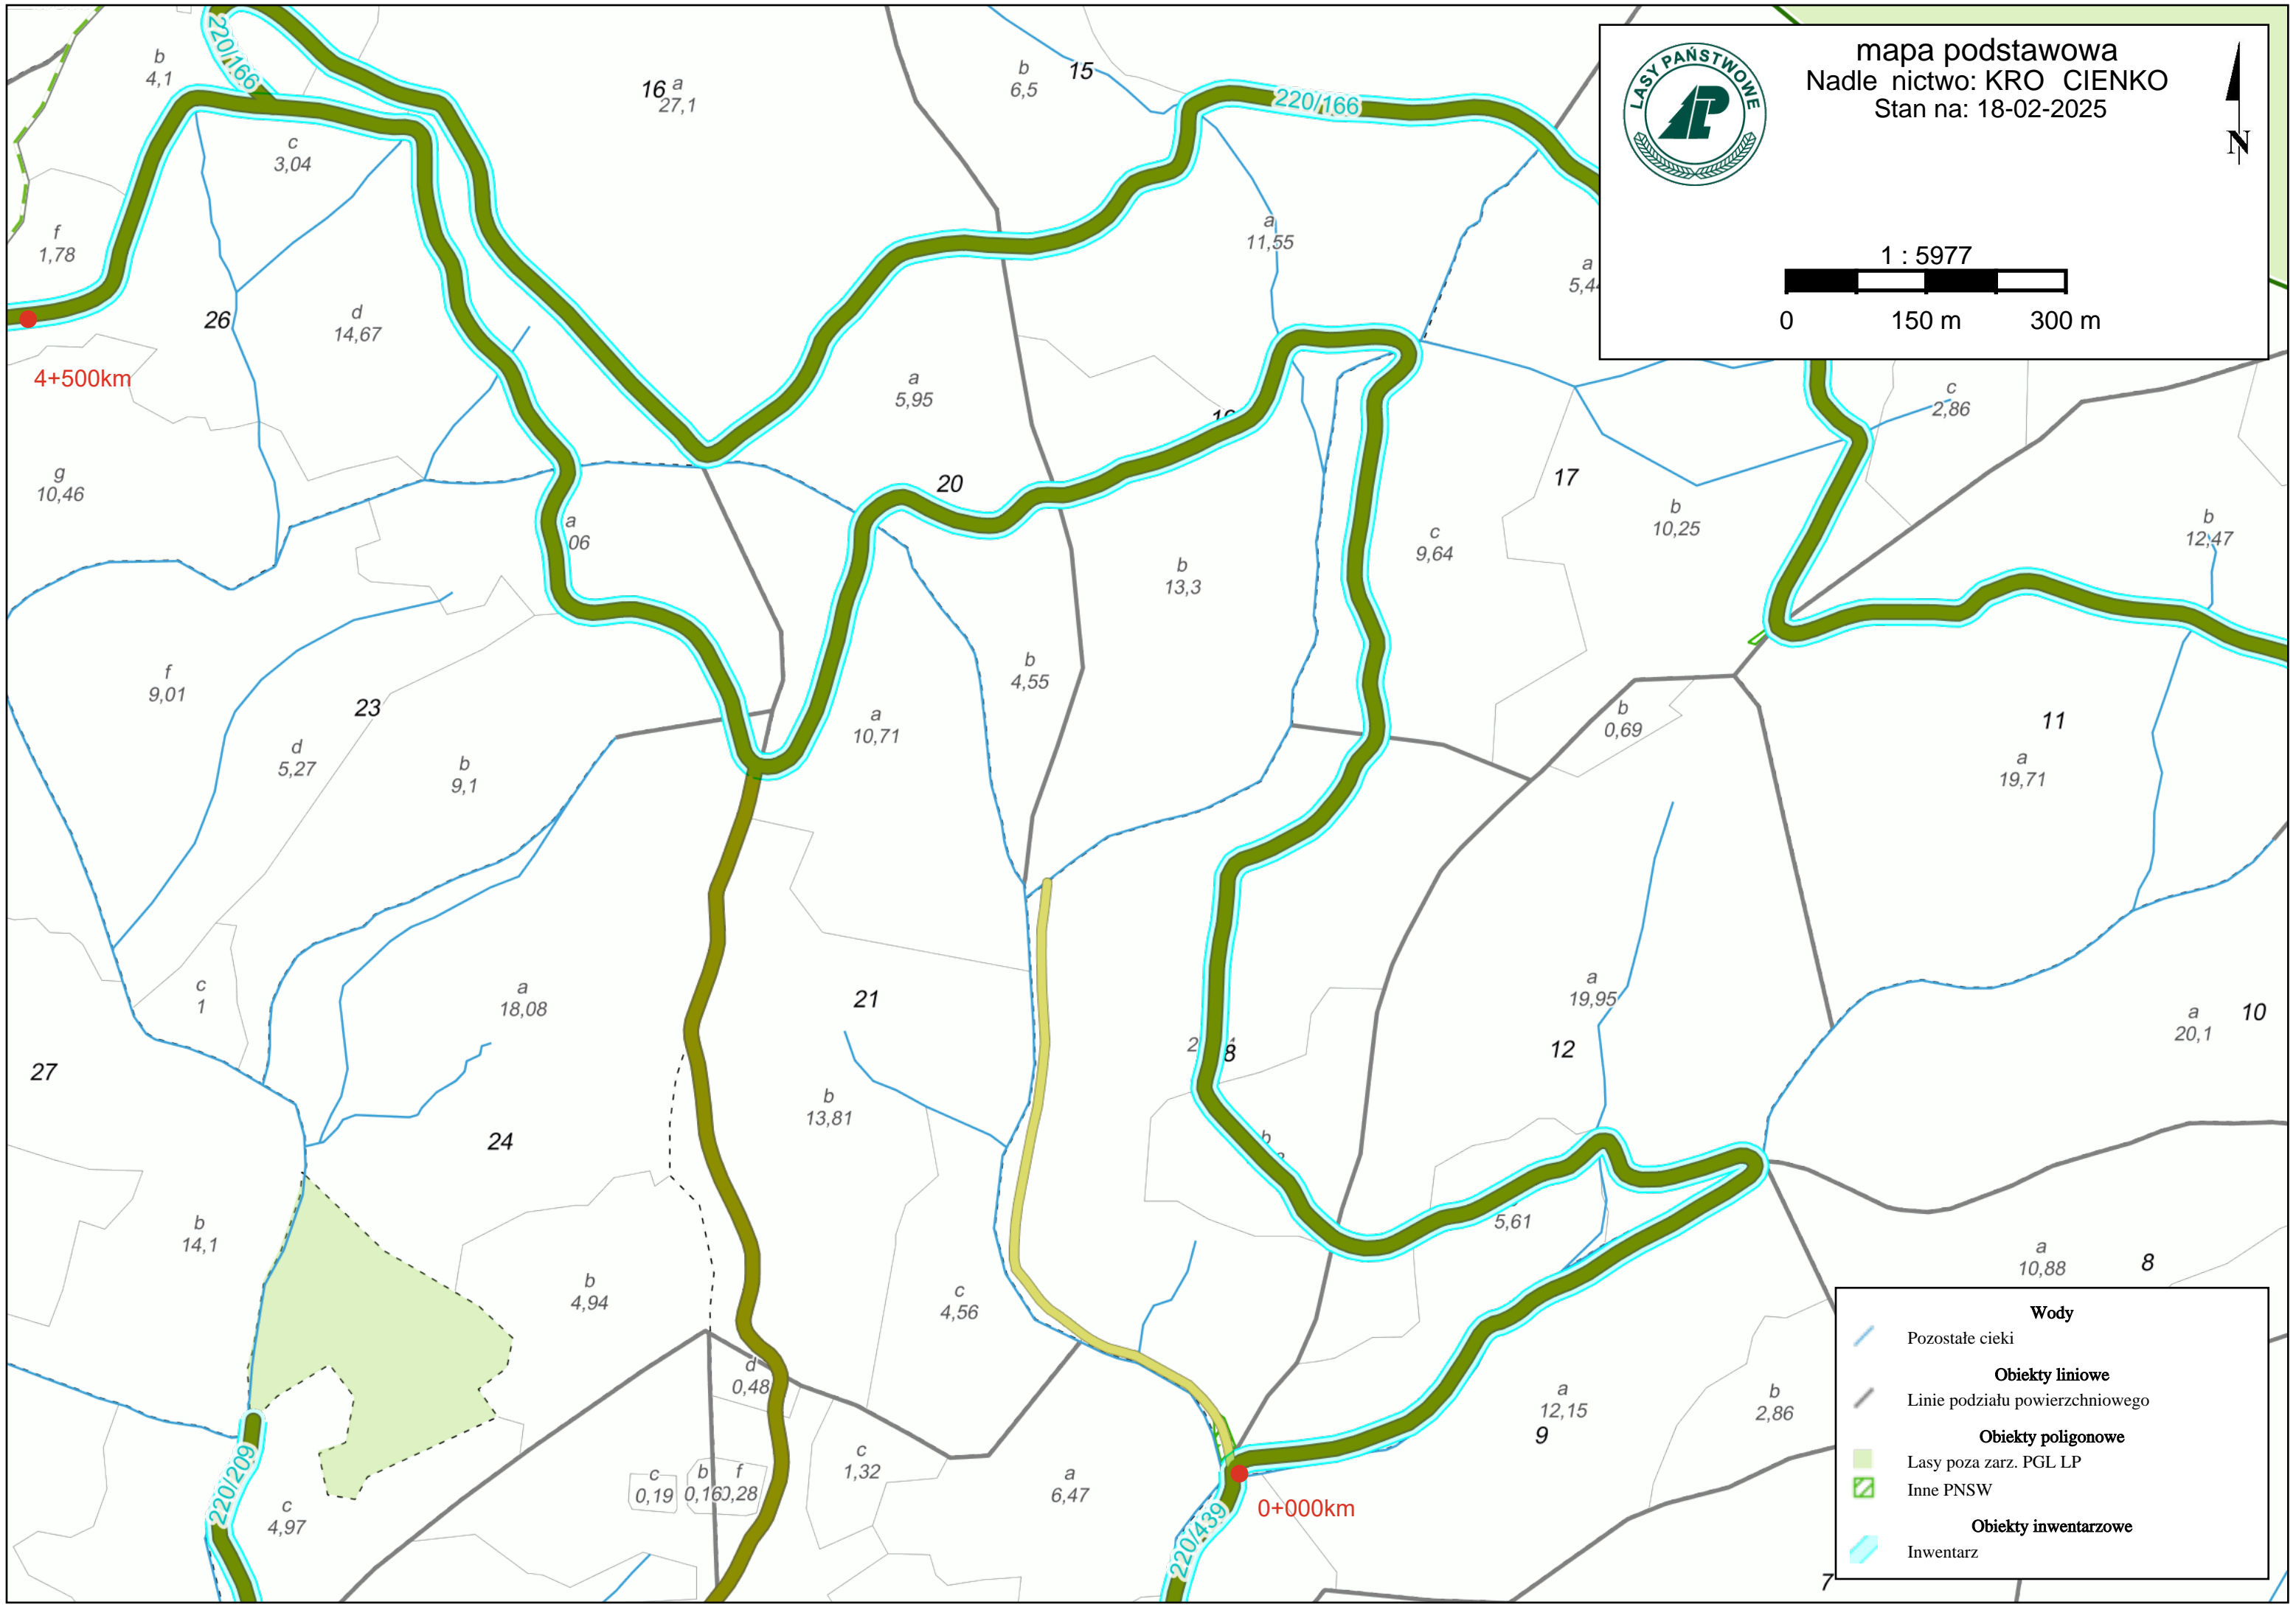

mapa podstawowa
Nadleśnictwo: KRO CIENKO
Stan na: 18-02-2025

1 : 5977

Wody

-  Pozostałe ciek

Obiekty liniowe

-  Linie podziału powierzchniowego

Obiekty poligonowe

-  Lasy poza zarz. PGL LP
-  Inne PNSW

Obiekty inwentarzowe

-  Inwentarz