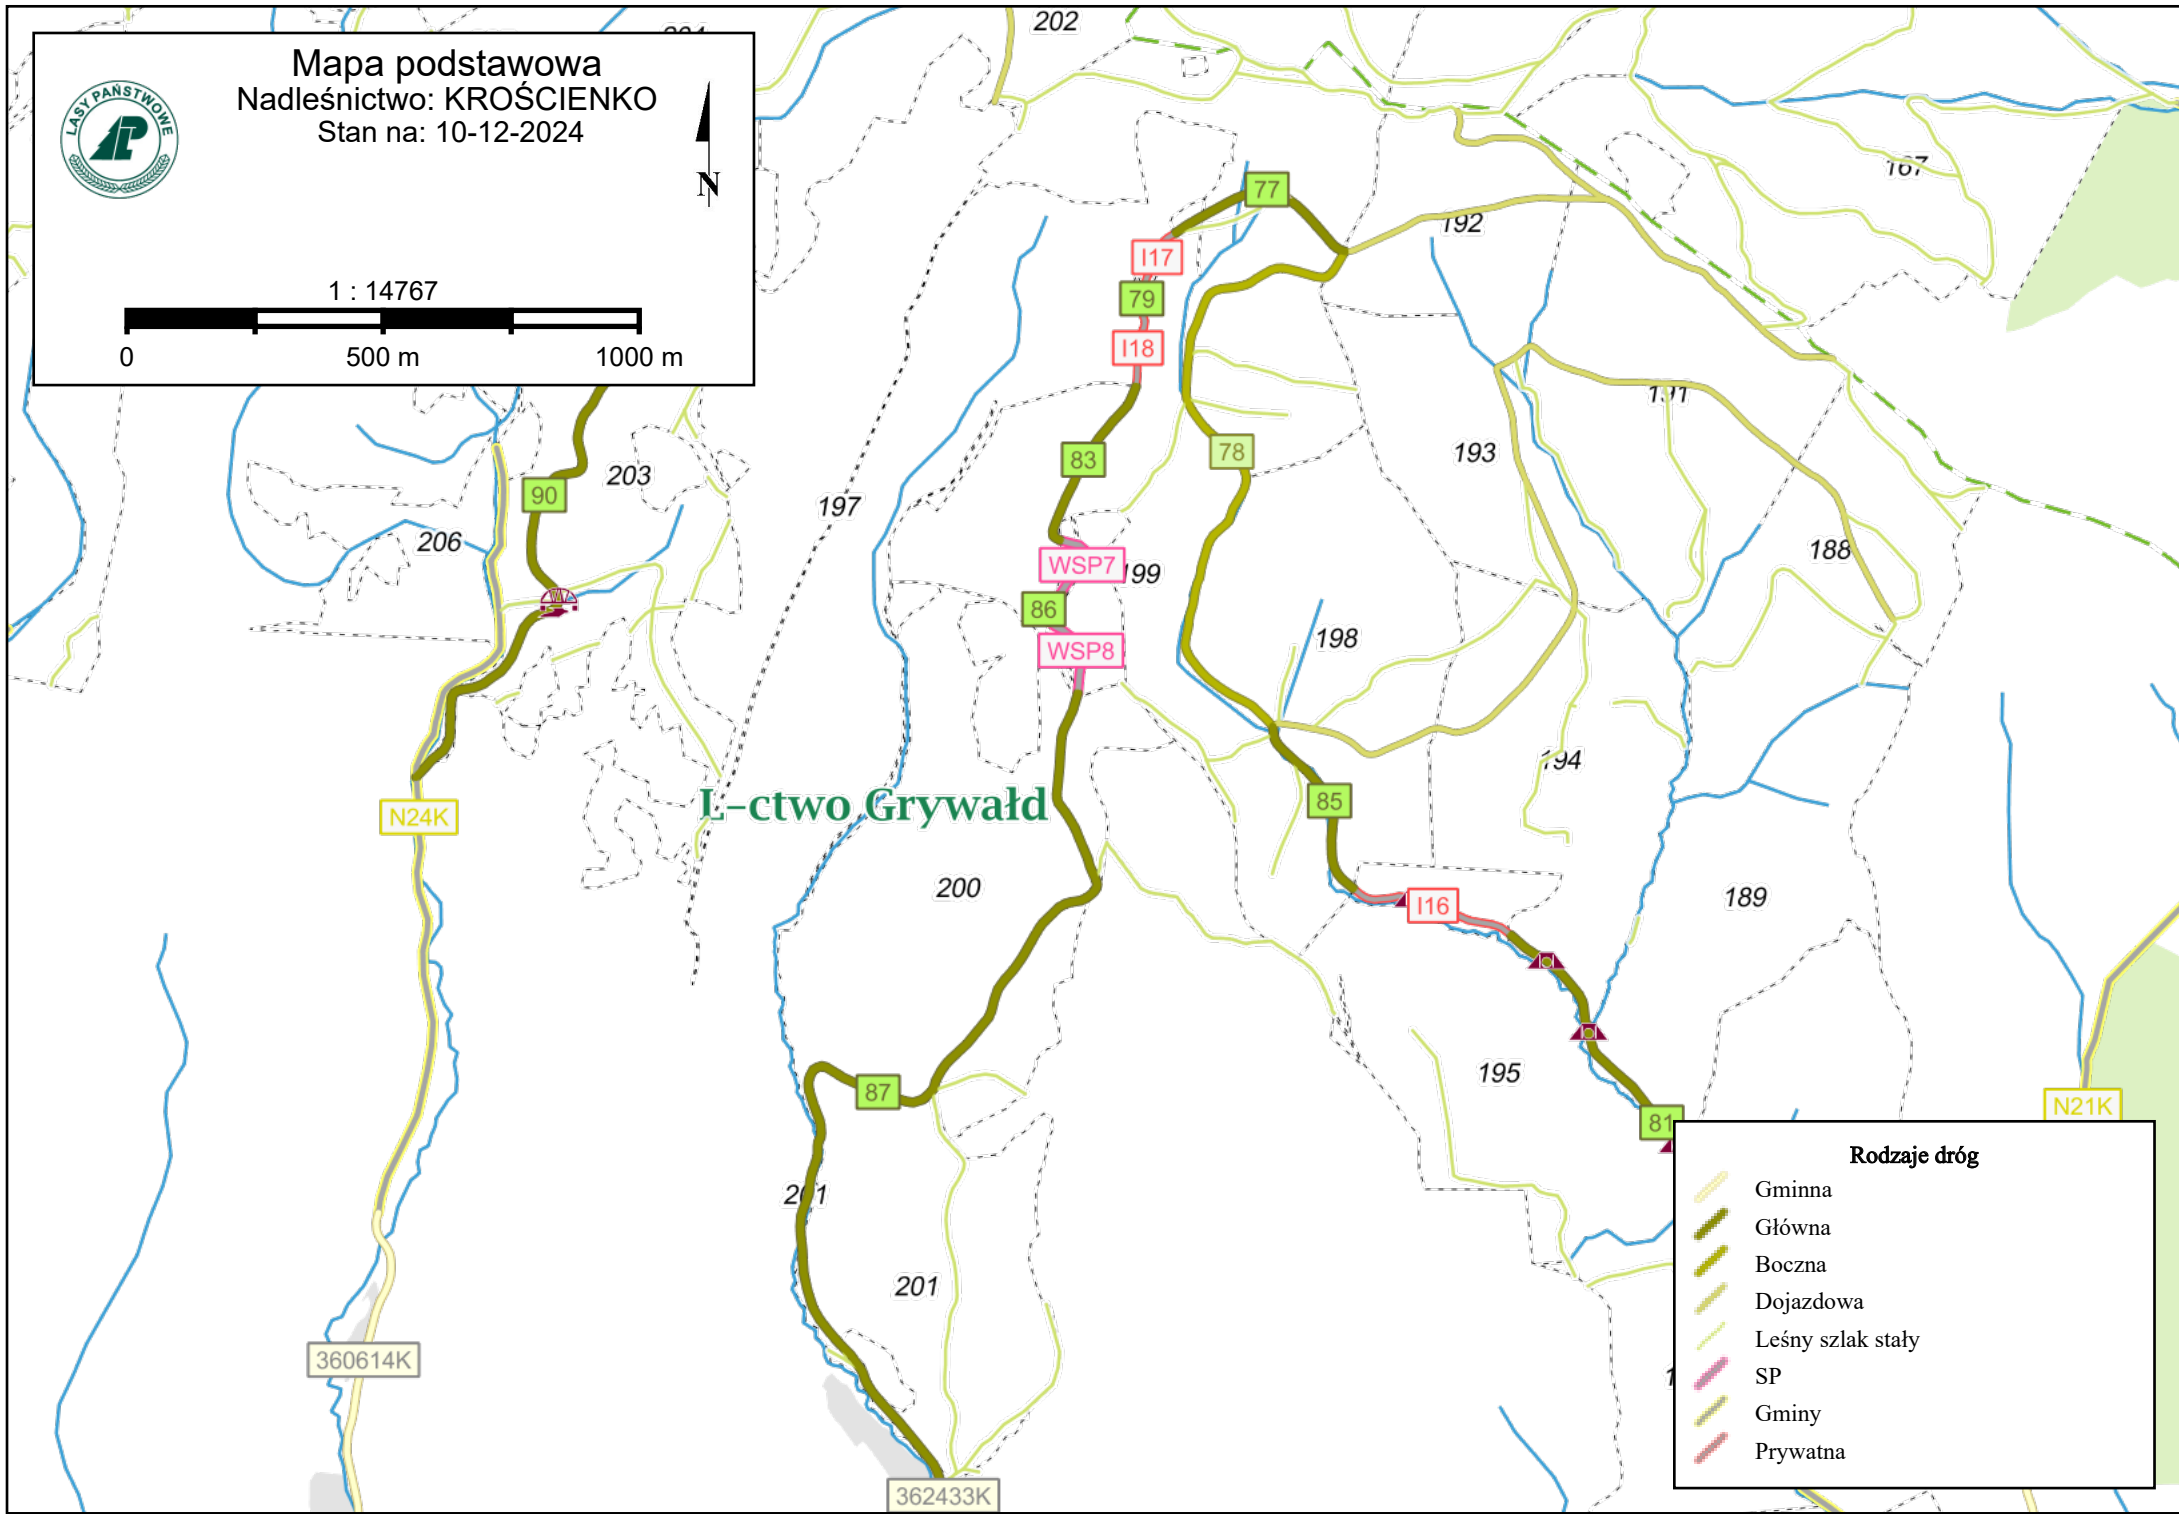

Mapa podstawowa
Nadleśnictwo: KROŚCIENKO
Stan na: 10-12-2024

1 : 14767

Ł-ctwo Grywałd

Rodzaje dróg

- Gminna
- Główna
- Boczna
- Dojazdowa
- Leśny szlak stały
- SP
- Gminy
- Prywatna