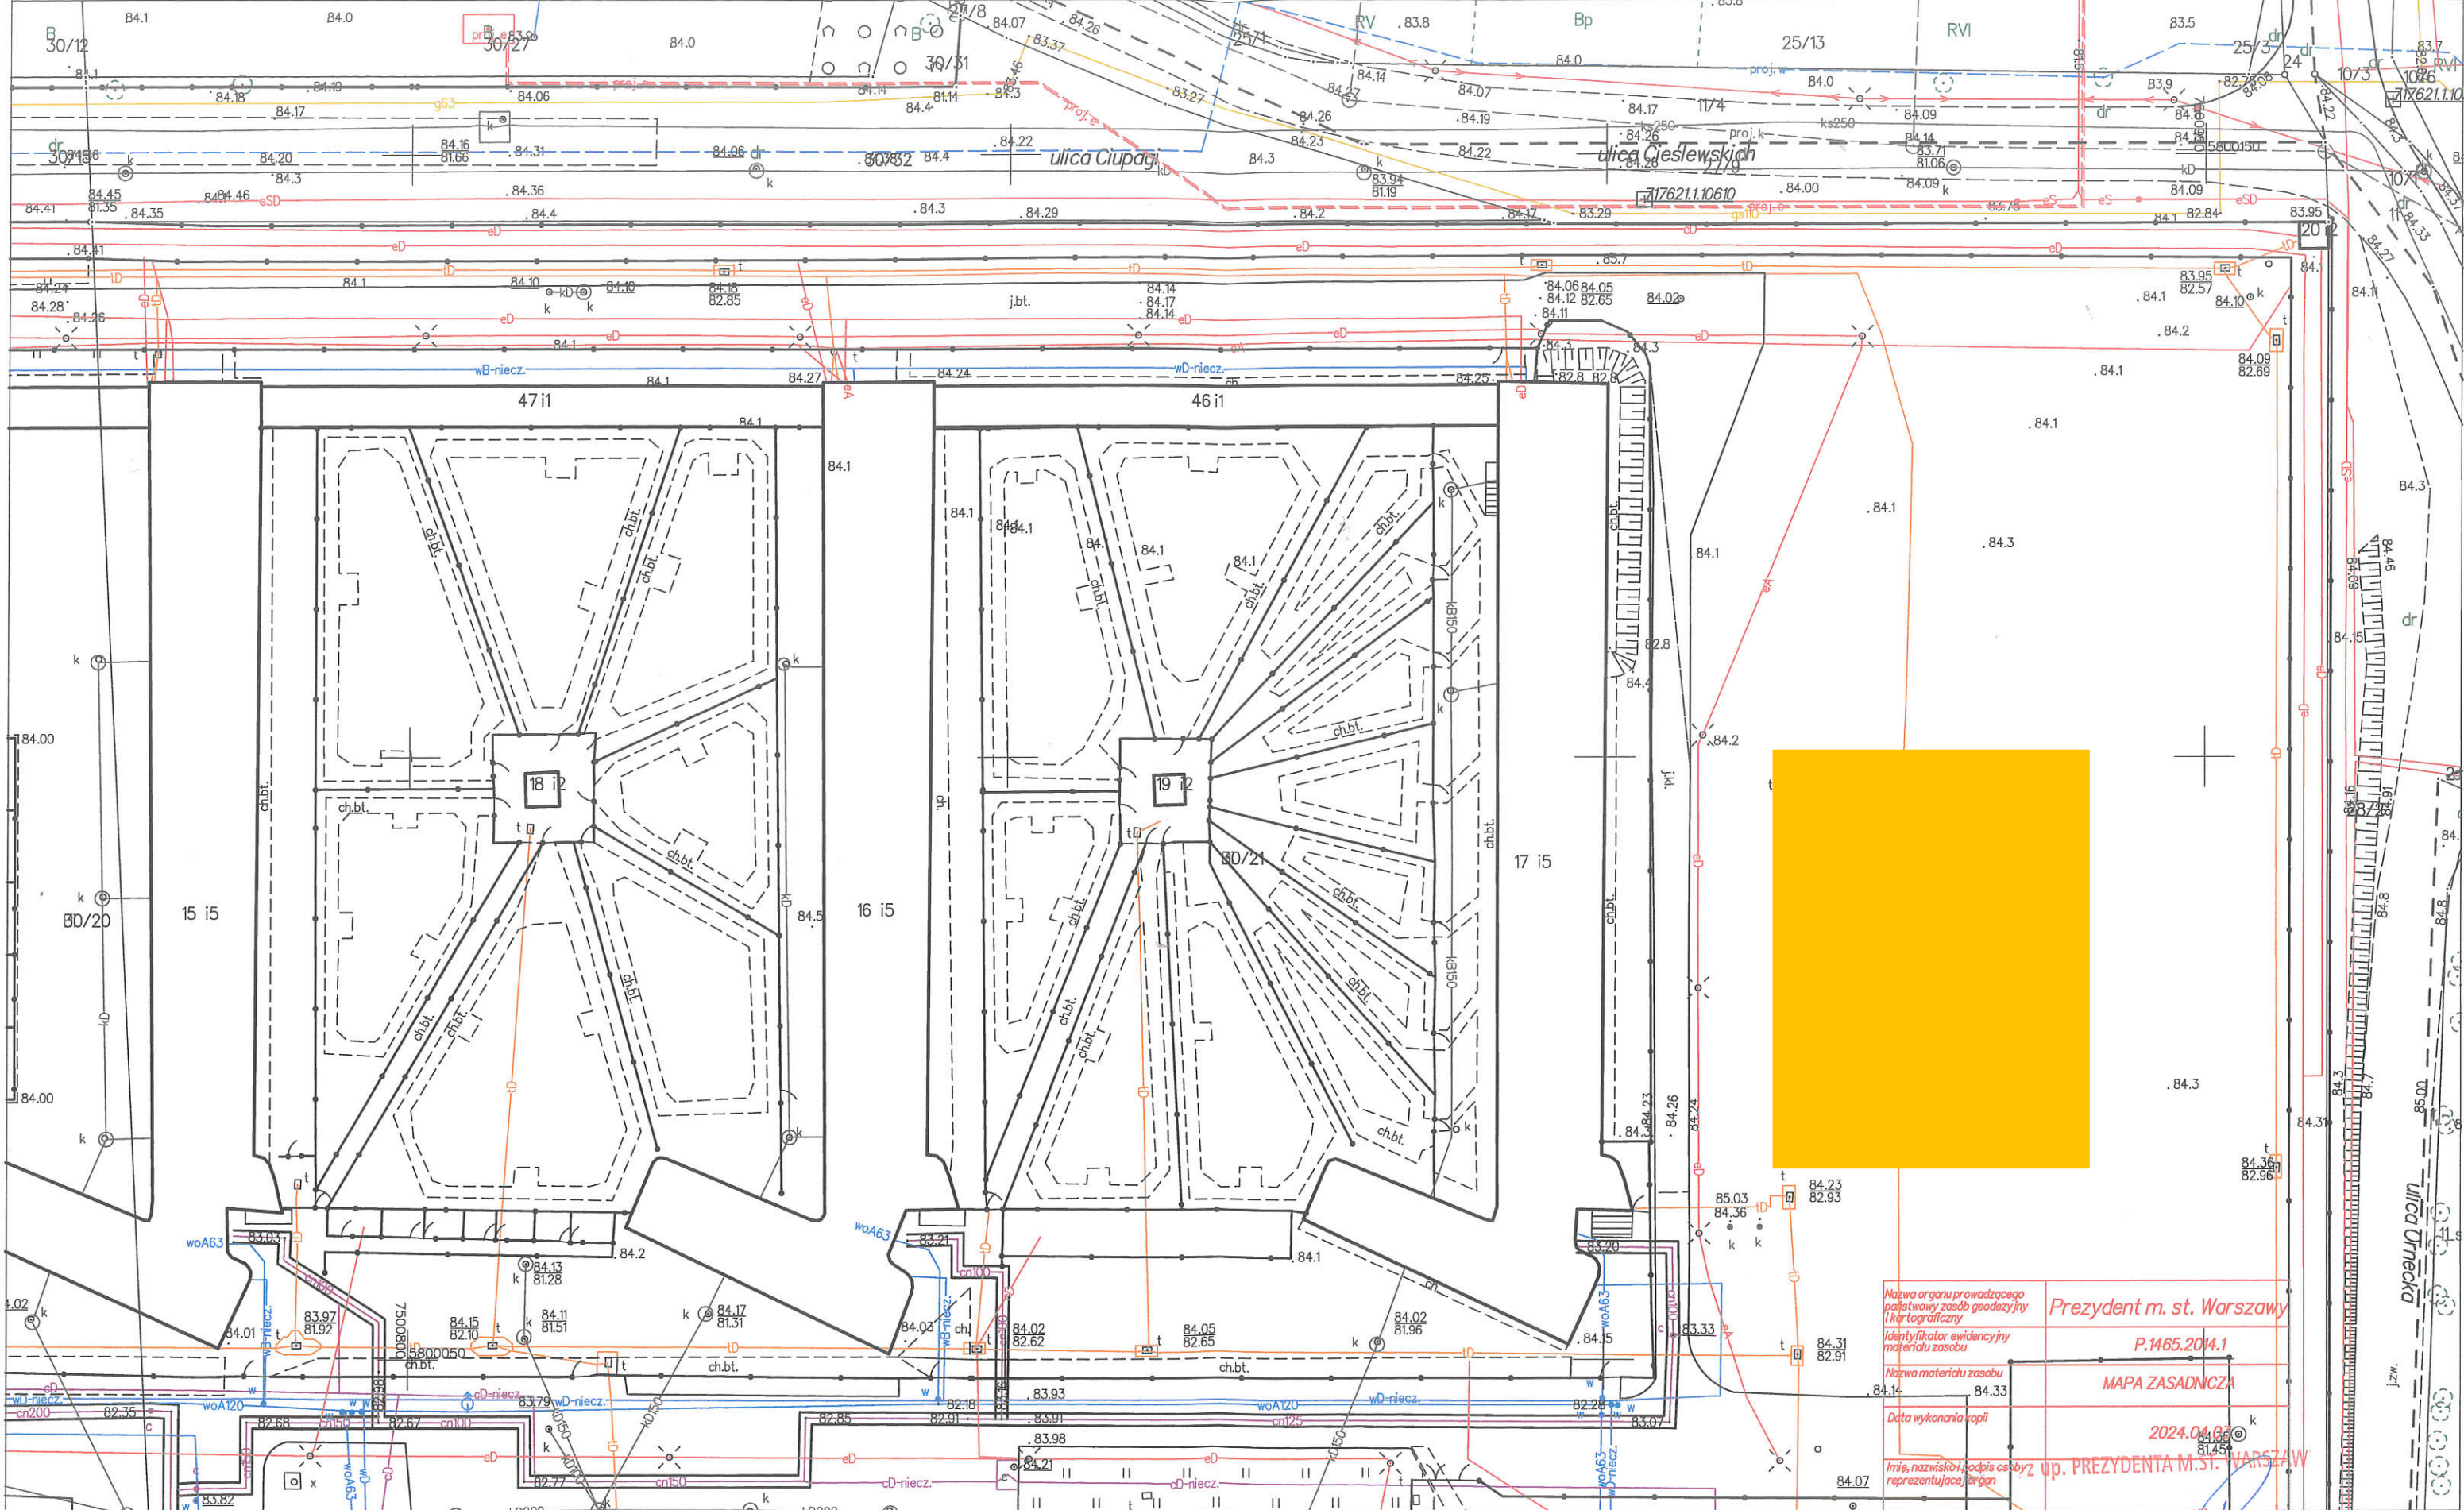

MAPA ZASADNICZA SKALA 1:500

Układ odniesienia: PL-ETRF89, układ wsp. płaskich: PL-2000 strefa 7 (21°), układ wys.: PL-EVRF 2007-NH

Województwo: mazowieckie
Powiat: m.st. Warszawa
Jednostka ewidencyjna:
146503_8, Dzielnica Białołęka
Obręb: 0511, 4-05-11, 0512, 4-05-12, 1643, 4-16-43, 1645, 4-16-45