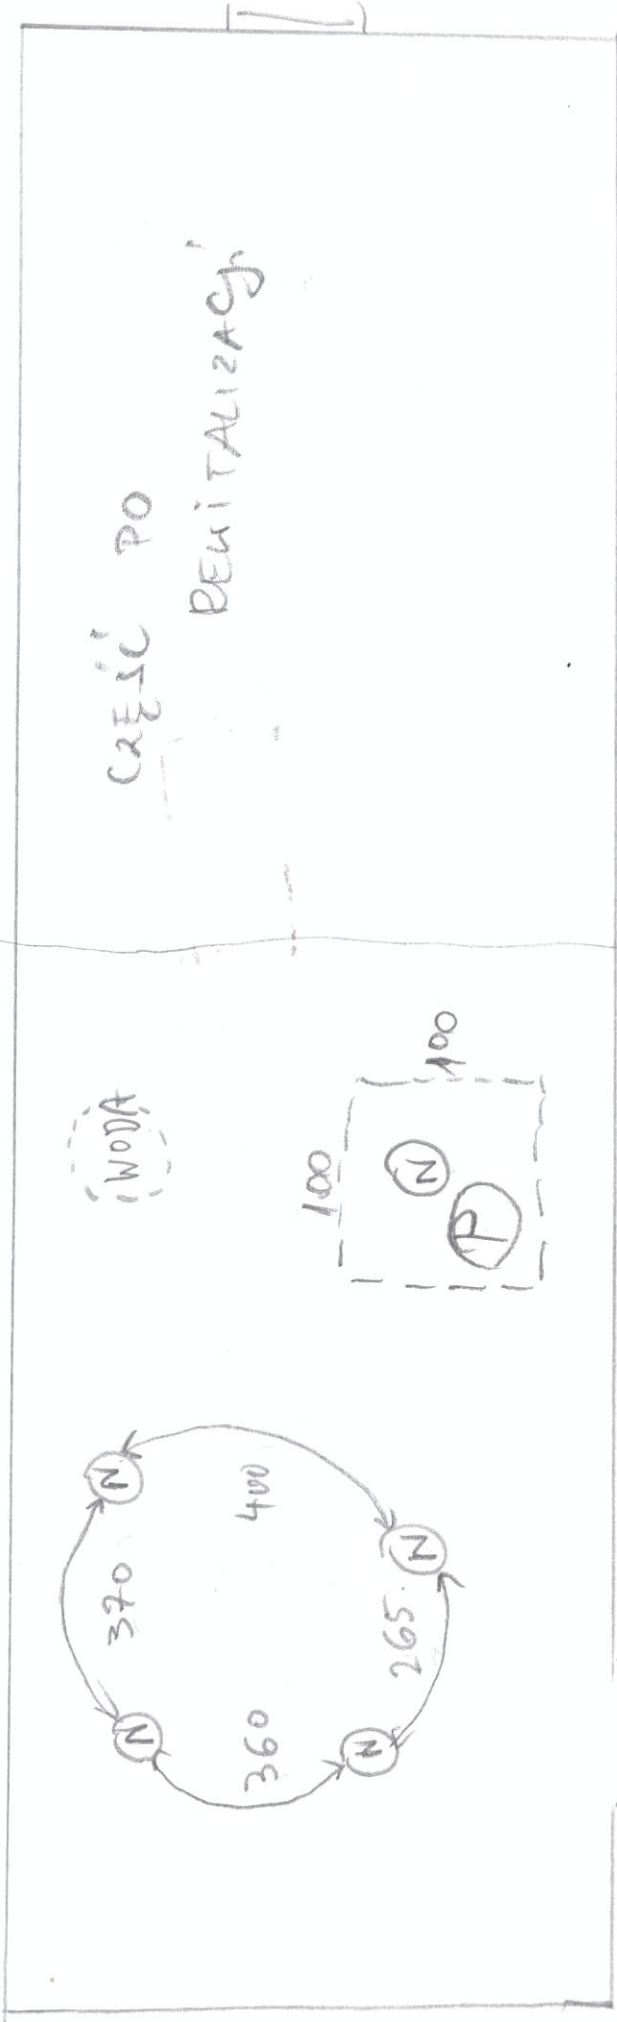

PATAZY

WSZYSTKIE SZUPY 240 cm

P - SZUP POD PLATFORMĘ 180 cm WYSOKOŚĆ

N - 300 cm wys.